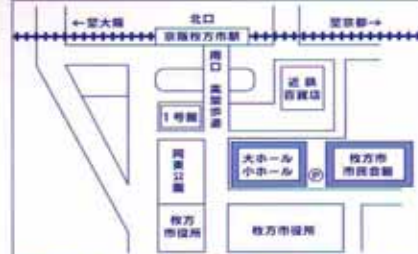

京阪電車「枚方市」駅下車徒歩3分

主催・お問合せ: (財)枚方市文化国際財団(枚方市民会館内) 072-843-1122